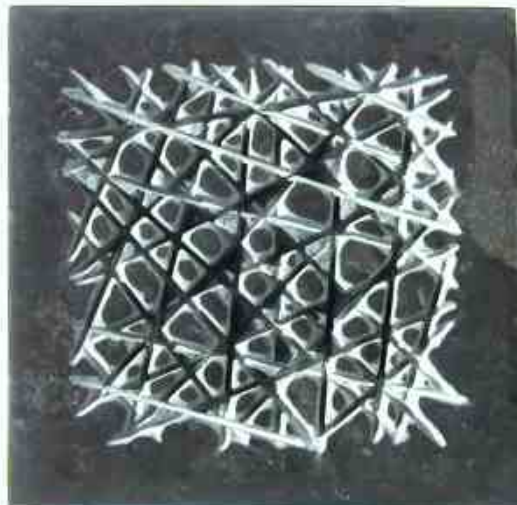

Relief "aussicht", 15x15cm, Kieselkalk, 2000

Hanno Metzler

Grüner Baum 242
A-6951 Lingenau
++43(0)5513/2661
metzler@bifo.at
www.hannometzler.at

Relief "futura", 15x15cm, Kieselkalk, 2000

Relief "madmax", 15x15cm, Kieselkalk, 2000

Relief "silikon", 15x15cm, Kieselkalk, 2000

Relief "city", 15x15cm, Kieselkalk, 2000

"diagonal", 15x15x8cm, Kieselkalk, 2000

"pfeiler", 8x8x30cm, Kieselkalk, 2000

"klüfte", 13x13x10cm, Kieselkalk, 2000