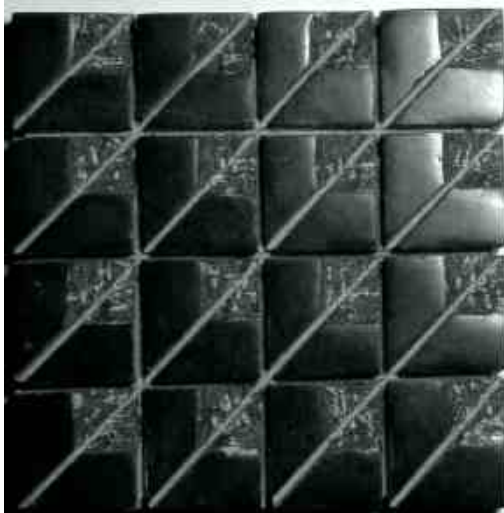

Relief "aussicht", 15x15cm, Kieselkalk, 2000

Hanno Metzler

Grüner Baum 242
A-6951 Lingenau
++43(0)5513/2661
metzler@bifo.at
www.hannometzler.at

Relief "futura", 15x15cm, Kieselkalk, 2000

Relief "madmax", 15x15cm, Kieselkalk, 2000

Relief "silikon", 15x15cm, Kieselkalk, 2000

Relief "city", 15x15cm, Kieselkalk, 2000

"diagonal", 15x15x8cm, Kieselkalk, 2000

"pfeiler", 8x8x30cm, Kieselkalk, 2000

"klüfte", 13x13x10cm, Kieselkalk, 2000