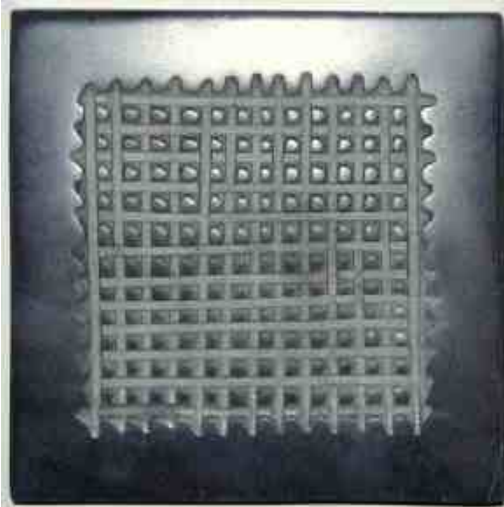

Relief "aussicht", 15x15cm, Kieselkalk, 2000

Hanno Metzler

Grüner Baum 242
A-6951 Lingenau
++43(0)5513/2661
metzler@bifo.at
www.hannometzler.at

Relief "futura", 15x15cm, Kieselkalk, 2000

Relief "madmax", 15x15cm, Kieselkalk, 2000

Relief "silikon", 15x15cm, Kieselkalk, 2000

Relief "city", 15x15cm, Kieselkalk, 2000

"diagonal", 15x15x8cm, Kieselkalk, 2000

"pfeiler", 8x8x30cm, Kieselkalk, 2000

"klüfte", 13x13x10cm, Kieselkalk, 2000