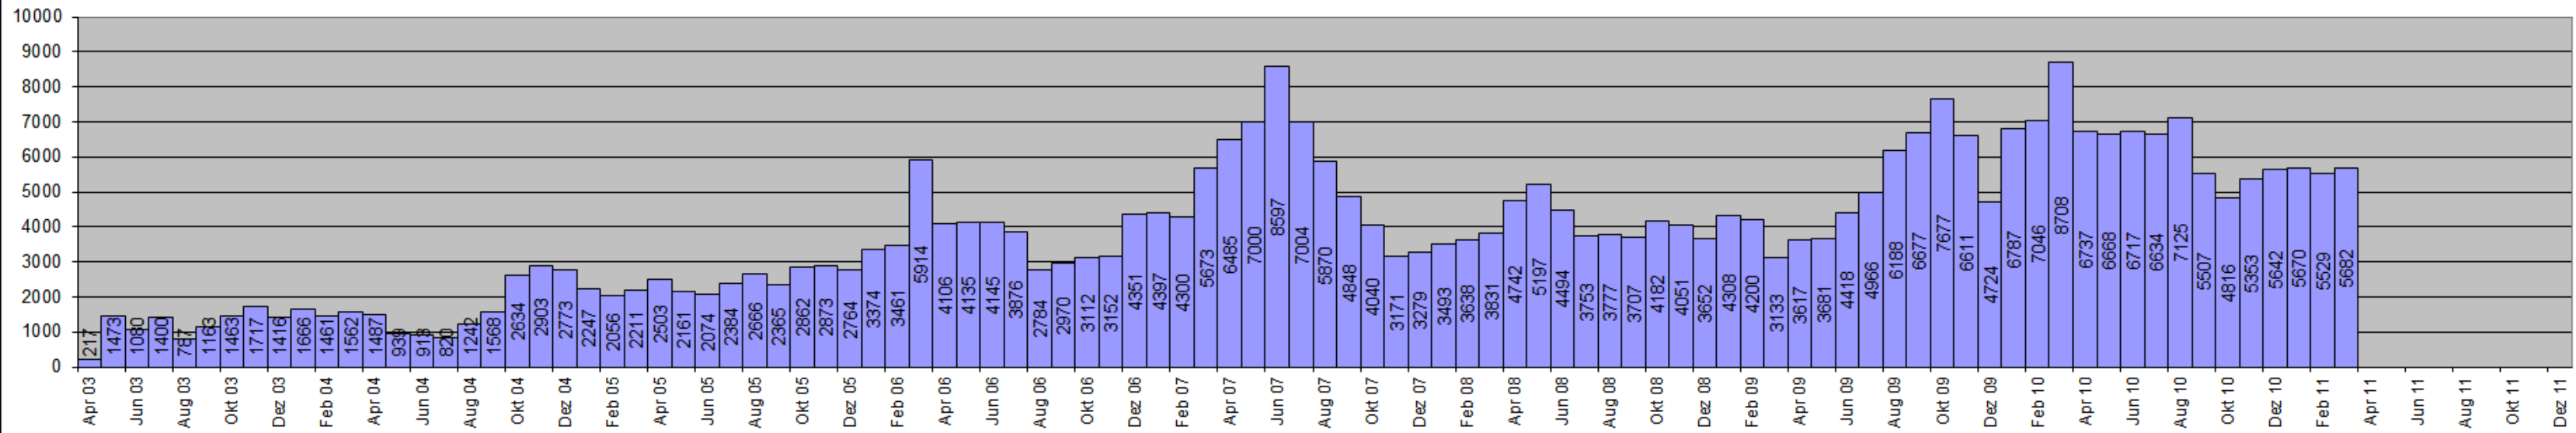

www.hannometzler.at - Besucher pro Monat

www.hannometzler.at - Besucher pro Tag