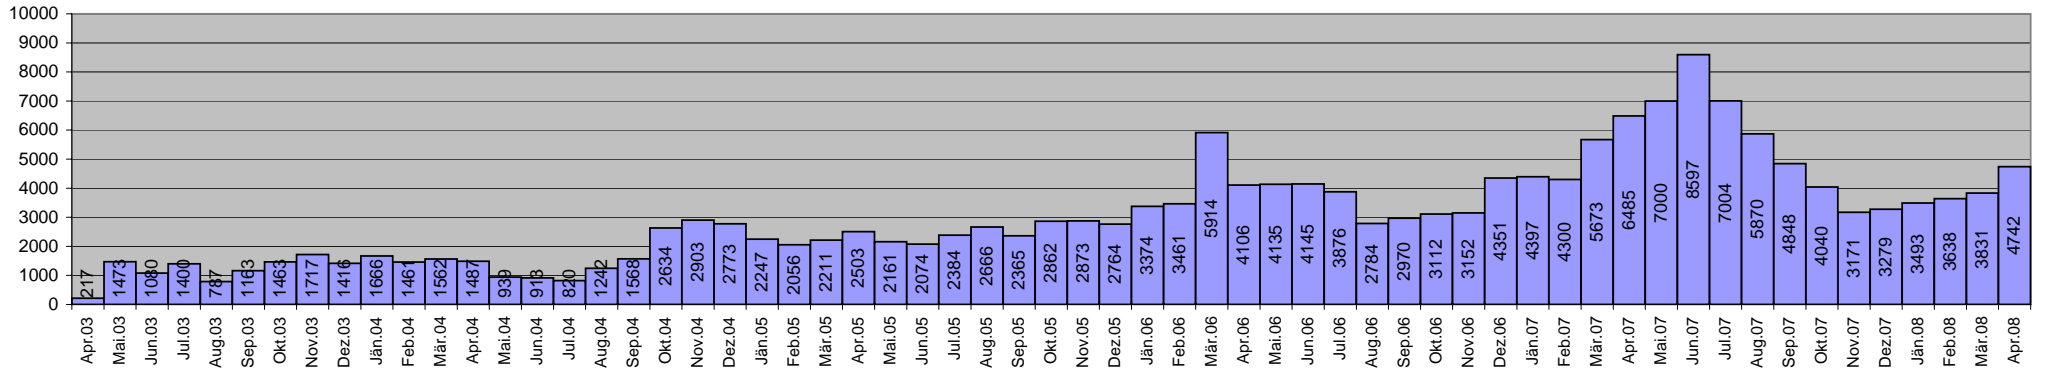

www.hannometzler.at - Besucher pro Monat

www.hannometzler.at - Besucher pro Tag